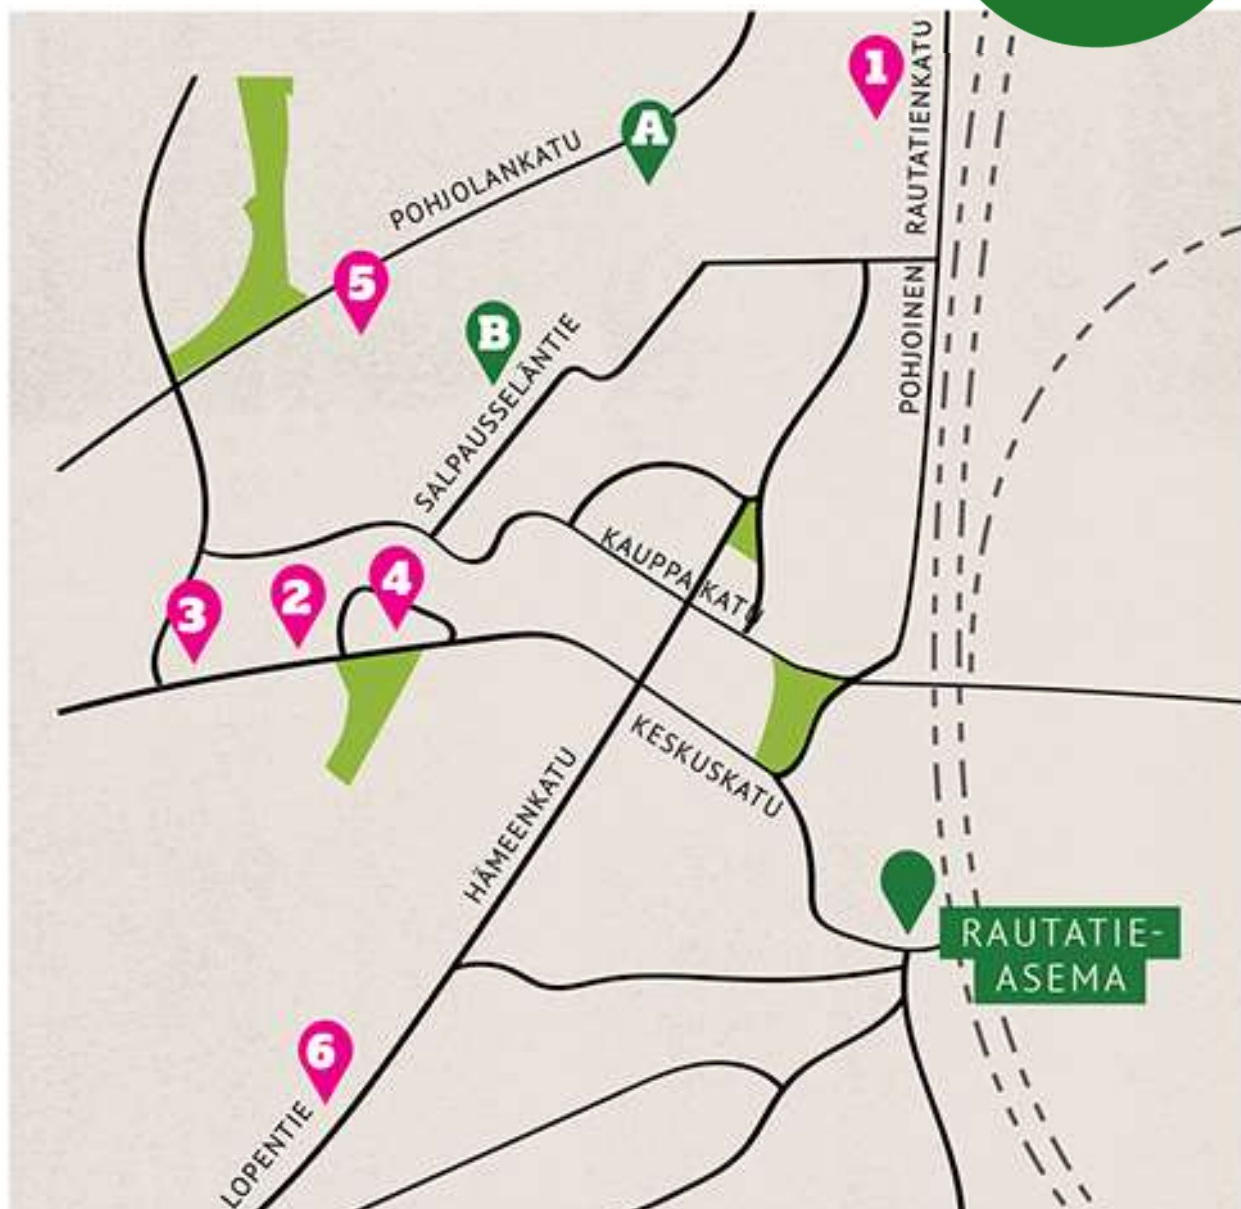

# INKVARTERINGSSKOLOR OCH PROGRAMPLATSER

## INKVARTERINGSSKOLORNA

1. Pohjoinen koulu: Karankatu 13
2. Peltosaaren koulu: Kalevankatu 5-11
3. Karan koulu: Kalevankatu 13-17
4. Harjurinteen koulu: Kalevankatu 3
5. Pohjolanrinne: Pohjolankatu 8
6. Eteläinen koulu: Lopentie 11

## PROGRAMPLATSER

- A Idrottshuset:  
Pohjolankatu 6
- B Simhallen:  
Salpausseläntie 16