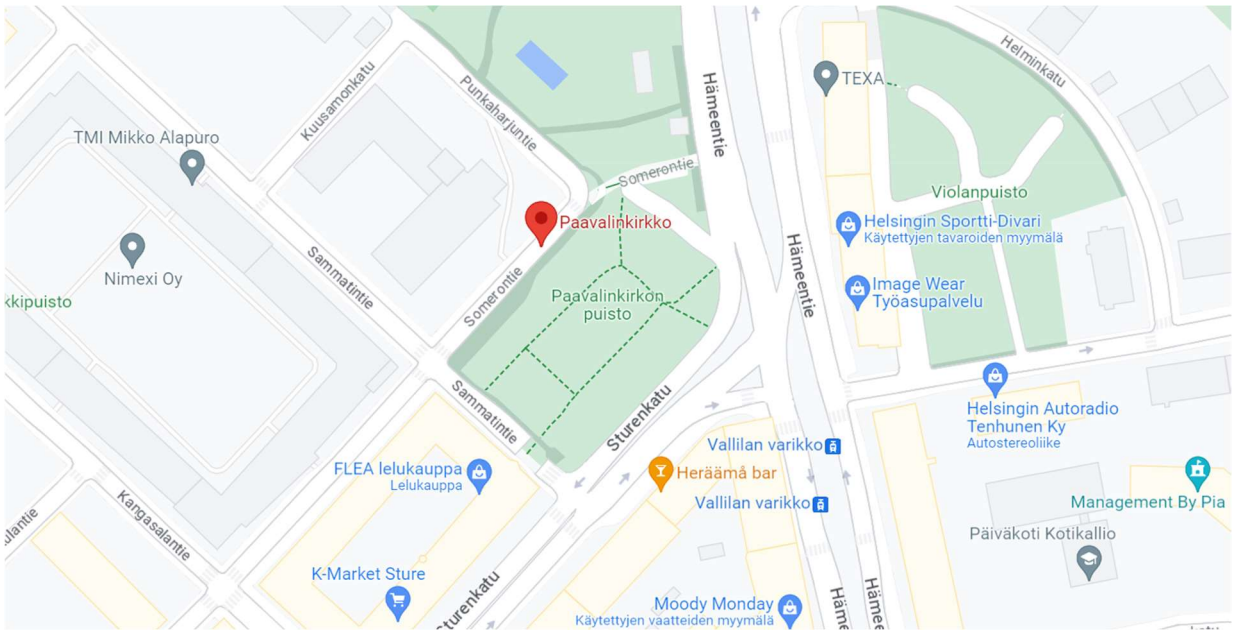

SUOMEN JOUKKUE MAAILMAN JAMBOREE ETELÄ-KOREA 2023

Ihanaa huhtikuuta armaat ISTit!

Tässä kirjeessä on

1. Tietoa Helsingin IST-tapaamisesta
2. Tietoa IST-telttajaosta
3. Leirilippukuntien lomitus
4. Muistutus pestin hakemisesta **sunnuntai 23.4. mennessä**

1. Tervetuloa Helsinkiin 29.4.!

Saapuminen paikalle **10:30 alkaen**. Tapaaminen alkaa klo 11 ja päättyy kello 17. Paavalin kirkon tilat löytyvät osoitteesta Sammatintie 5.

<https://www.helsinginseurakunnat.fi/paavalinkirkko.html.stx>