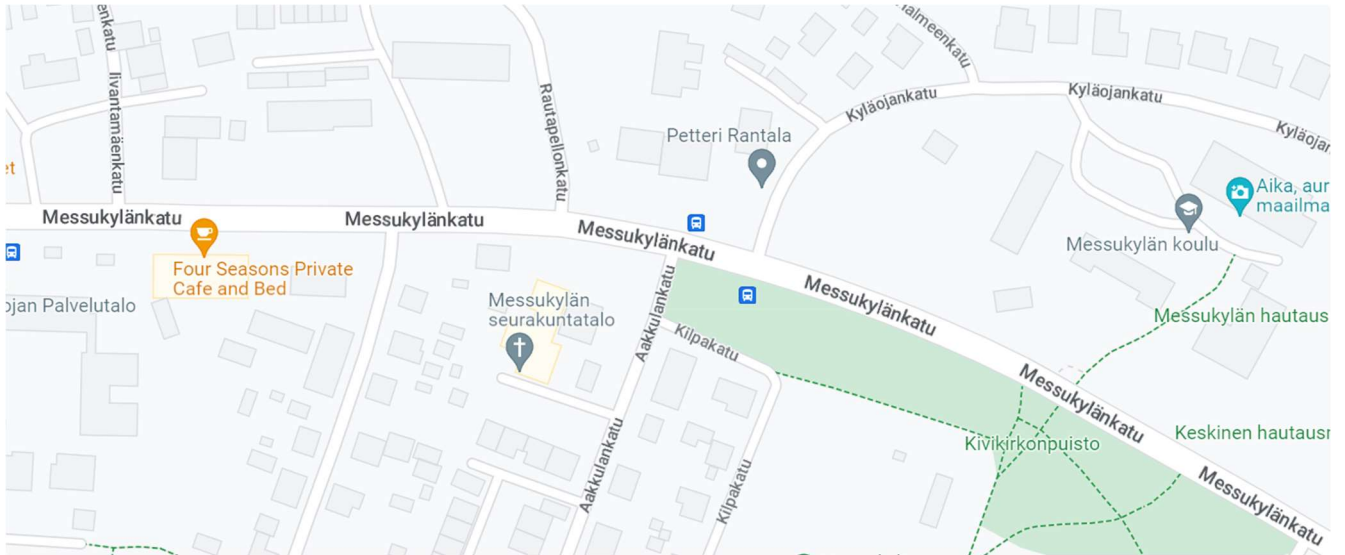

SUOMEN JOUKKUE

MAAILMAN JAMBOREE

ETELÄ-KOREA 2023

Ihanaa huhtikuuta armaat ISTit!

Tässä kirjeessä on

1. Tietoa Tampereen IST-tapaamisesta
2. Tietoa IST-telttajaosta
3. Leirilippukuntien lomitus
4. Muistutus pestin hakemisesta 23.4. mennessä

1. Tervetuloa Tampereelle 22.4.!

Saapuminen paikalle **10:30 alkaen**. Tapaaminen alkaa klo 11 ja päättyy kello 17.
Messukylän seurakuntatalo löytyy osoitteesta Messukylänkatu 36.

https://tampereenseurakunnat.fi/seurakunnat/messukylan_seurakunta/lahikirkot/messukylan_seurakuntatalo#60dfdd48